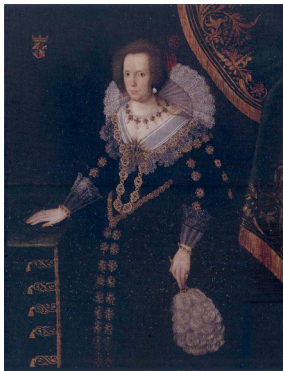

Sofia Gyllenhielm.

Margareta Eriksdotter, *Leijonhufvud*. Barn 1: Tabell 1. Barn 2: Tabell 2.

ERIK XIV: * 1533 13/12, † 1577 26/2. Svensk kung 1560-1569. o-o 1 Agda Persdotter. o-o 2 Anna på Vänholmen. Barn 1 tabell 1, barn 2 tabell 3:

LUCRETIA ERIKSDOTTER: * 1564 4/1, † ca 1590? oo 1579 Daniel [Zelow](#).

Tabell 2

JOHAN III: Son till Gustaf I Eriksson, tabell 1. * 1537 20/12, † 1592 17/11. Svensk kung 1569-1592. o-o Katarina Hansdotter, *Stjärnsparre*. Barn: